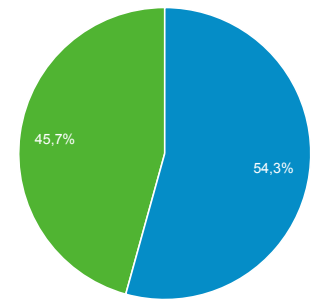

## Odbiorcy ogółem

Wszyscy użytkownicy  
100,00% Sesje

Ogółem

Sesje  
**606 244**

Użytkownicy  
**298 660**

Odsłony  
**2 551 927**

Strony / sesja  
**4,21**

Śr. czas trwania sesji  
**00:05:28**

Współczynnik odrzuceń  
**17,80%**

% nowych sesji  
**45,63%**

Returning Visitor New Visitor

Język	Sesje	% Sesje
1. pl	509 090	83,97%
2. pl-pl	68 622	11,32%
3. en-us	17 820	2,94%
4. en-gb	2 526	0,42%
5. de	1 823	0,30%
6. c	897	0,15%
7. ru	663	0,11%
8. de-de	488	0,08%
9. es	342	0,06%
10. cs	259	0,04%