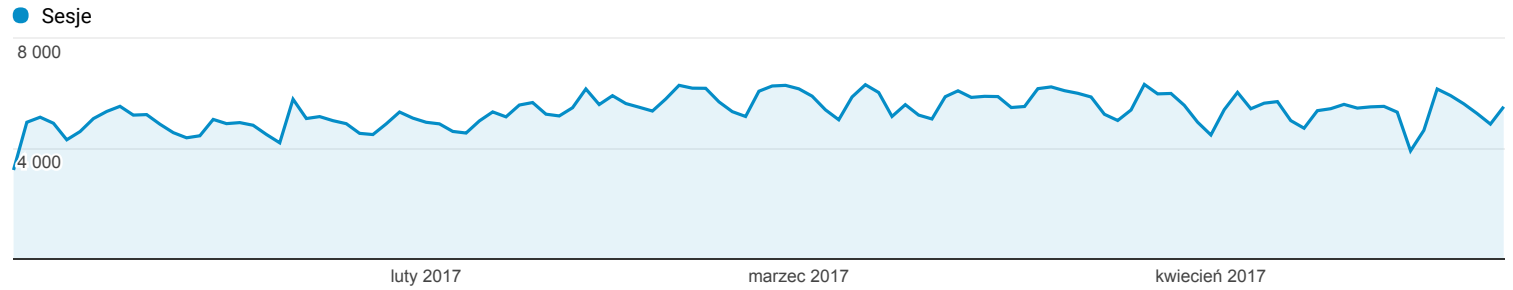

## Odbiorcy ogółem

Wszyscy użytkownicy  
100,00% Sesje

Ogółem

Sesje  
**606 244**

Użytkownicy  
**298 660**

Odsłony  
**2 551 927**

Strony / sesja  
**4,21**

Śr. czas trwania sesji  
**00:05:28**

Współczynnik odrzuceń  
**17,80%**

% nowych sesji  
**45,63%**

Returning Visitor New Visitor

Język	Sesje	% Sesje
1. pl	509 090	83,97%
2. pl-pl	68 622	11,32%
3. en-us	17 820	2,94%
4. en-gb	2 526	0,42%
5. de	1 823	0,30%
6. c	897	0,15%
7. ru	663	0,11%
8. de-de	488	0,08%
9. es	342	0,06%
10. cs	259	0,04%